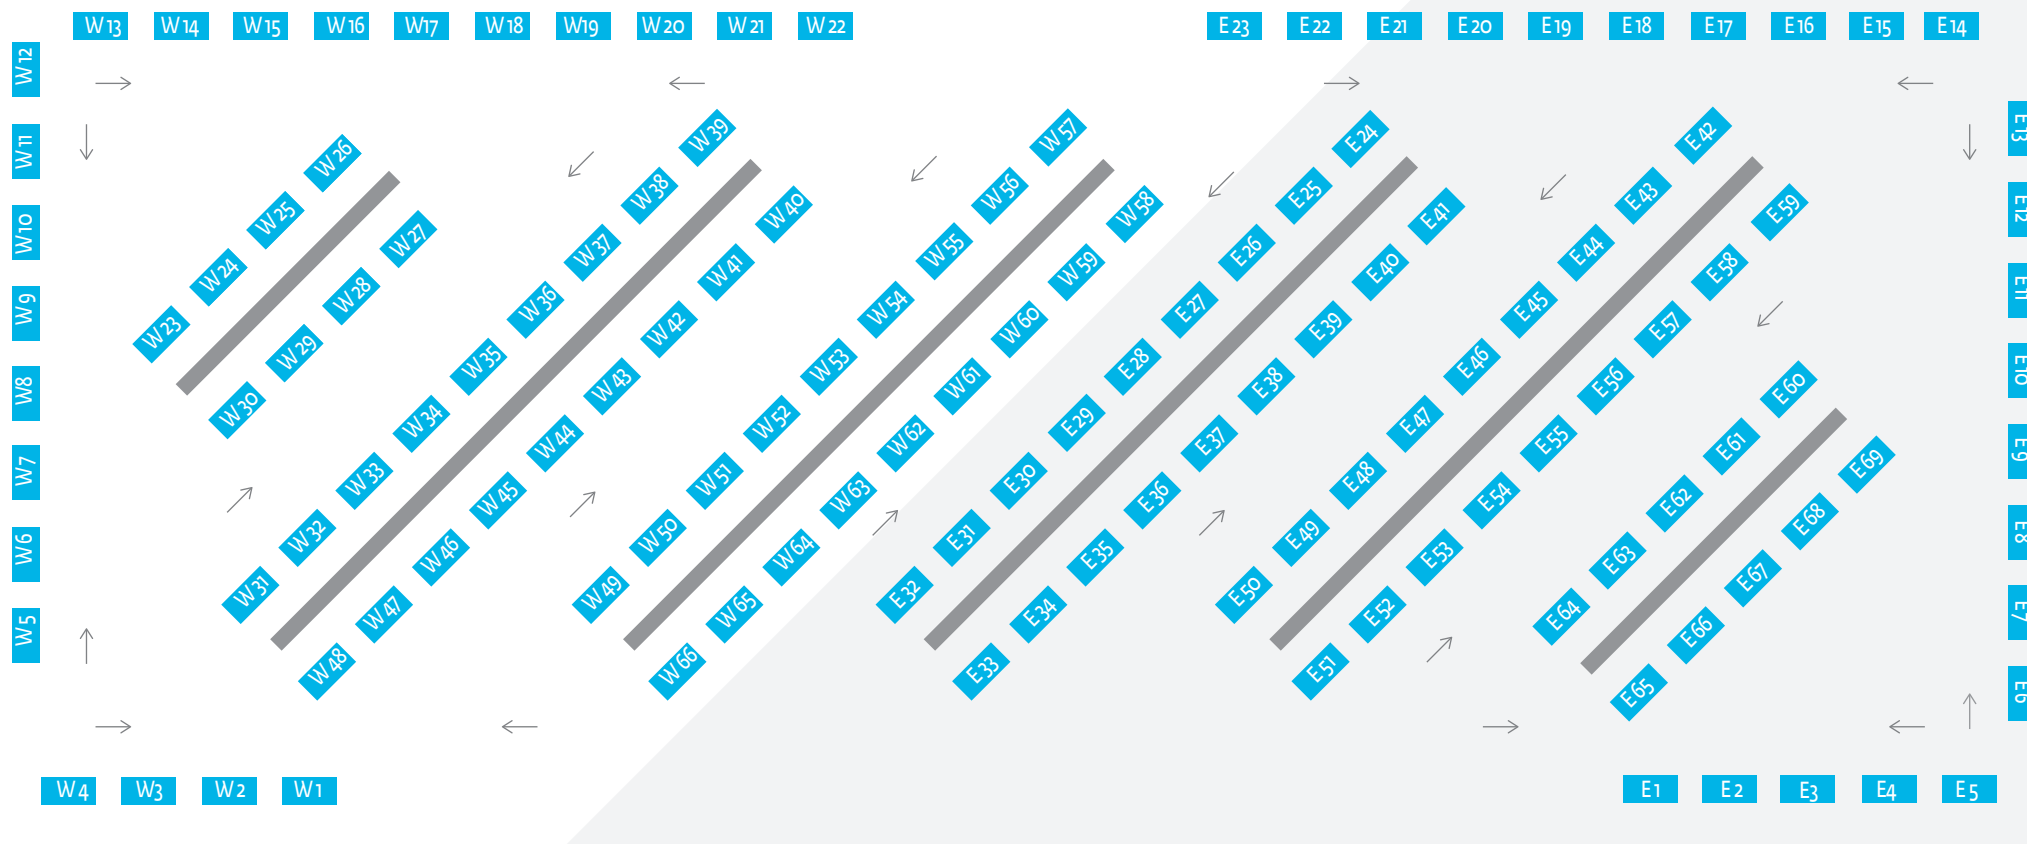

Χάρτης ΤΩΝ ΓΕΥΣΕΩΝ

Κρασιά & Αποστάγματα

Wine School

Θέατρο Γεύσης

Γευστικές Εξερευνήσεις

Αίθουσα Marco Polo

ΒΕΣΤΙΑΡΙΟ

ΕΞΟΔΟΣ

ΕΙΣΟΔΟΣ

ΥΠΟΔΟΧΗ | ΕΙΣΙΤΗΡΙΑ

ΕΙΣΟΔΟΣ

ΕΞΟΔΟΣ

WEST

EAST