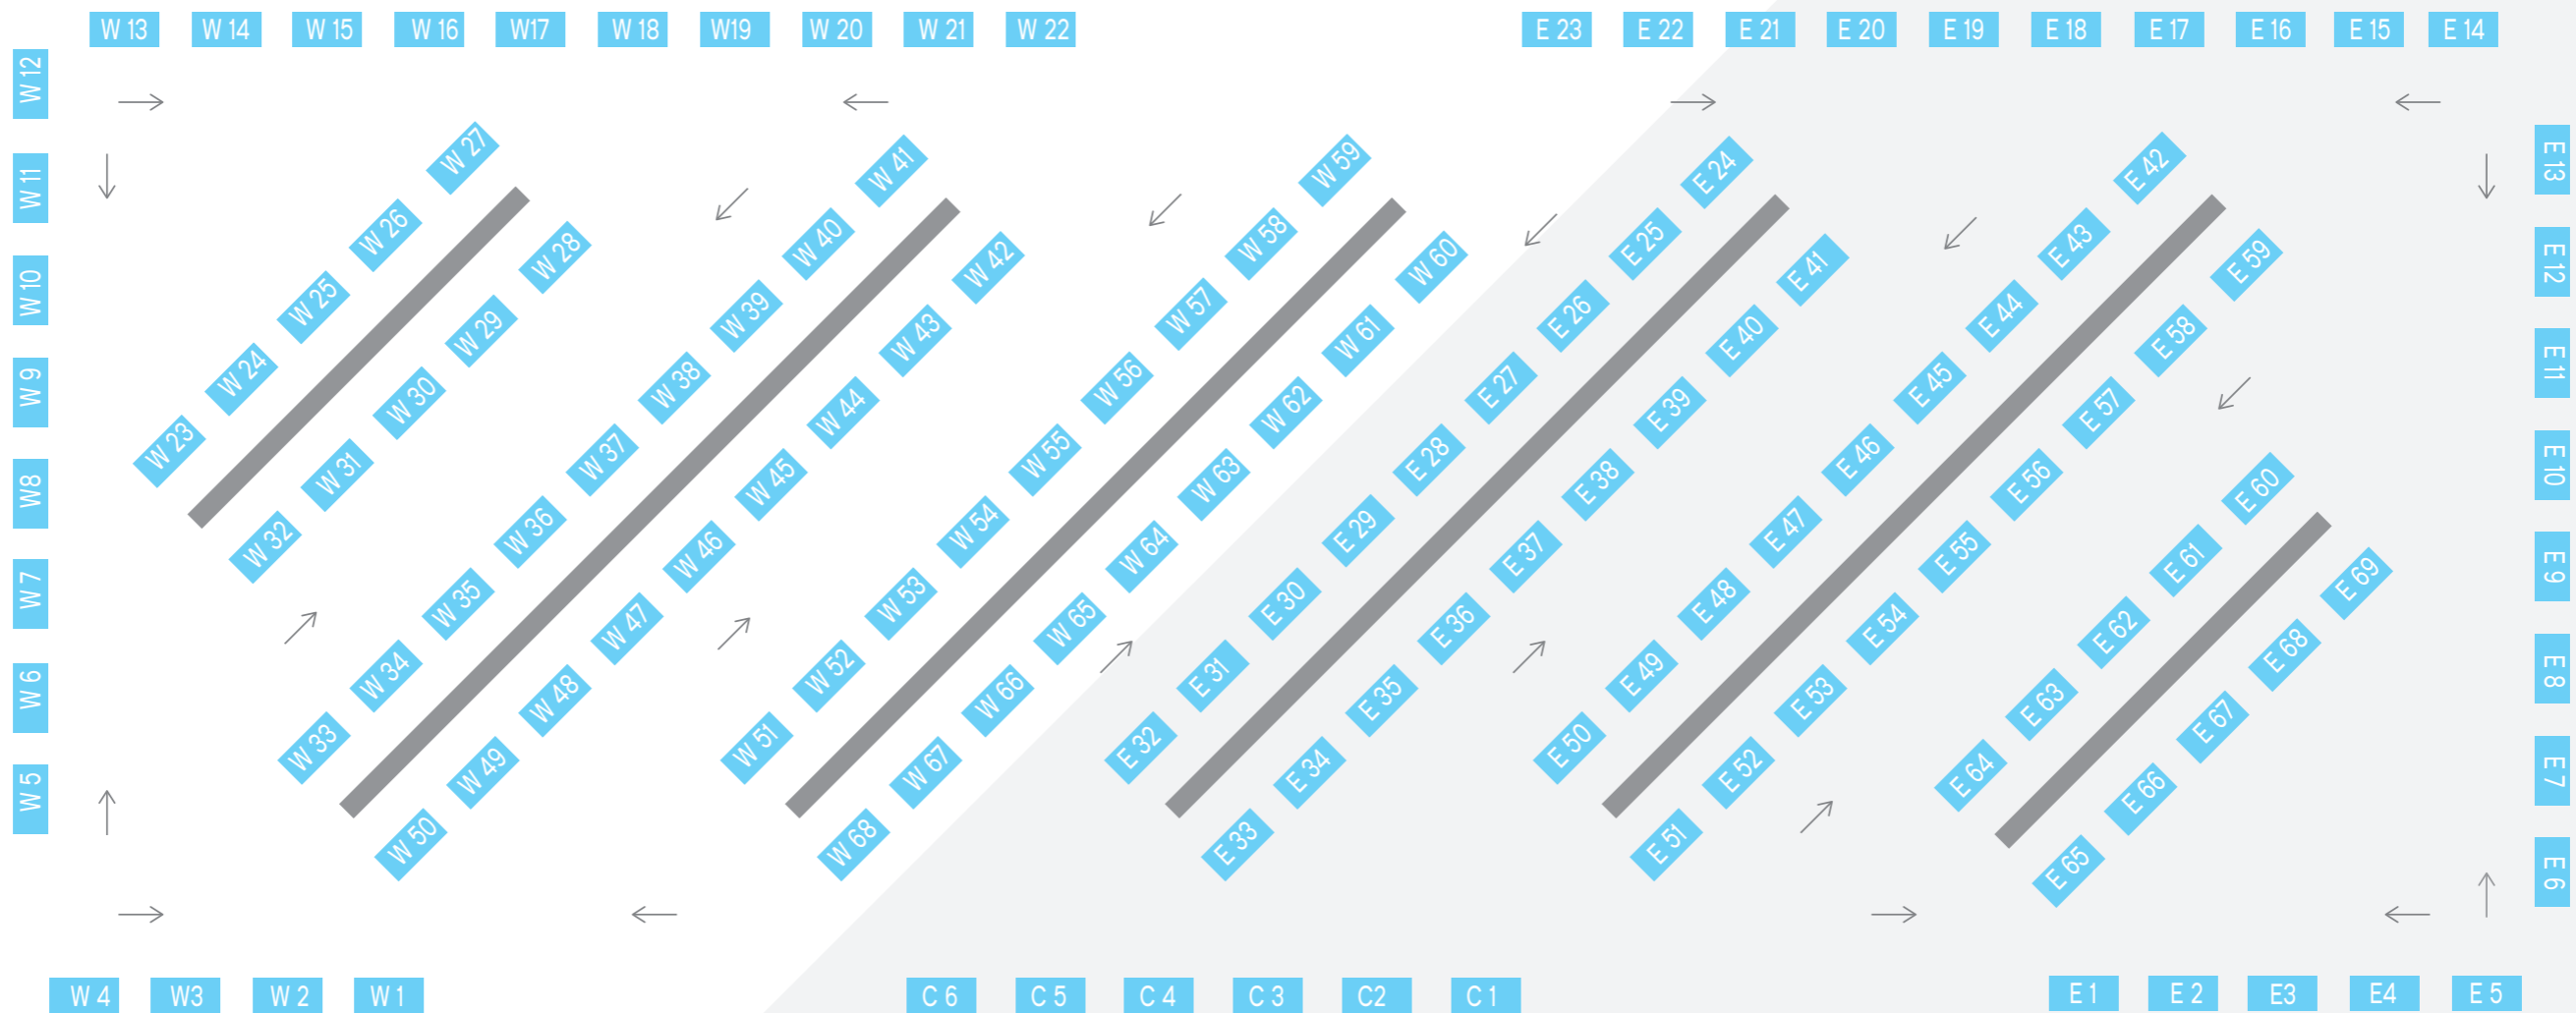

# Χάρτης των Γεύσεων

ΚΡΑΣΙΑ & ΑΠΟΣΤΑΓΜΑΤΑ

## Θέατρο Γεύσης

Αίθουσα  
Marco Polo

ΒΕΣΤΙΑΡΙΟ

ΕΞΟΔΟΣ  
↓

ΕΙΣΟΔΟΣ  
↑

ΥΠΟΔΟΧΗ | ΕΙΣΙΤΗΡΙΑ  
↓

ΕΙΣΟΔΟΣ  
↑

ΕΞΟΔΟΣ  
↓

# WEST

# EAST